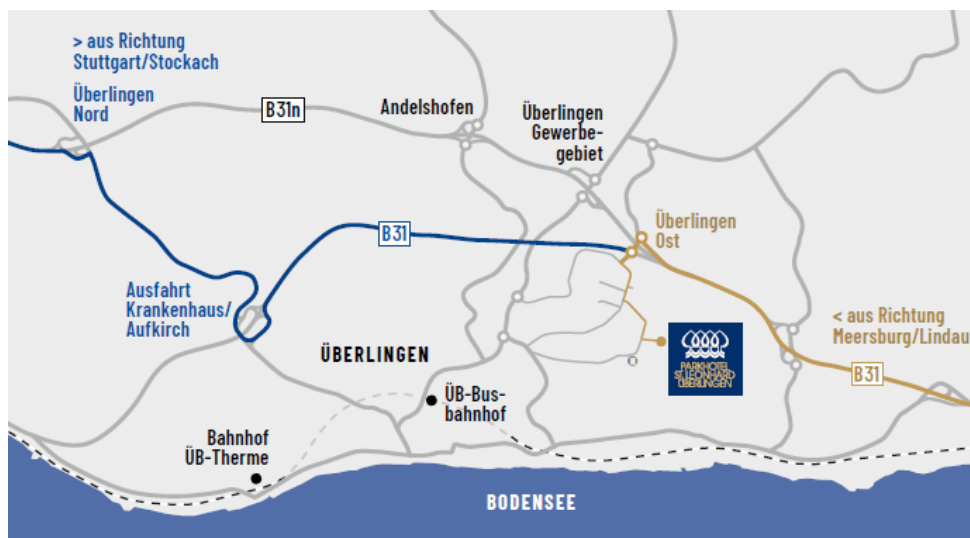

Wegbeschreibung zu Ihrem Seminar

Anfahrt mit dem PKW:

Aus Richtung Stuttgart / Singen / Stockach

- Auf A81 fahren und am Autobahnkreuz 40 Kreuz Hegau auf A98 Richtung Lindau / Friedrichshafen / Stockach zu folgen
- A98/B31n folgen - im Kreisverkehr erste Ausfahrt nehmen, um auf B31n Richtung Lindau / Salem / Überlingen zu bleiben
- Nach links Richtung Burgbergring abbiegen und der Straße folgen - nach links auf Grafenholzweg abbiegen und dann nach links auf Obere-St.-Leonhard-Straße abbiegen

Aus Richtung Memmingen / Lindau / Meersburg

- A96 folgen, Ausfahrt 3 Sigmarszell auf B31 in Richtung Flughafen / Friedrichshafen /Lindau / Ravensburg nehmen
- B31 bis Überlingen folgen und Ausfahrt B31 Richtung Stuttgart/Singen/Stockach/Meßkirch/Pfullendorf/ Überlingen-Mitte nehmen und weiter der B31n folgen
- Im Kreisverkehr dritte Ausfahrt nehmen, um auf B31n Richtung Lindau/Salem/Überlingen zu bleiben, dann nach links Richtung Burgbergring abbiegen und der Straße folgen dann nach links auf Grafenholzweg abbiegen, nach links auf Obere-St.-Leonhard-Straße abbiegen

- B 31 neu folgen (Richtung Überlingen/Gewerbegebiet), Abfahrt nach rechts nehmen dann weiter Richtung Überlingen Mitte,
- nach Ortseingang 1. Kreisverkehr vor Aral-Tankstelle die 3. Ausfahrt in den Burgbergring nehmen und im Burgbergring dann der Beschilderung zum Hotel folgen

Anfahrt mit öffentlichen Verkehrsmitteln

- Das Hotel ist 2 km vom Bahnhof Überlingen entfernt. Sie können den Stadtbus Linie 2 ab dem Busbahnhof nehmen und an der Haltestelle Obere St. Leonhard-Straße aussteigen.