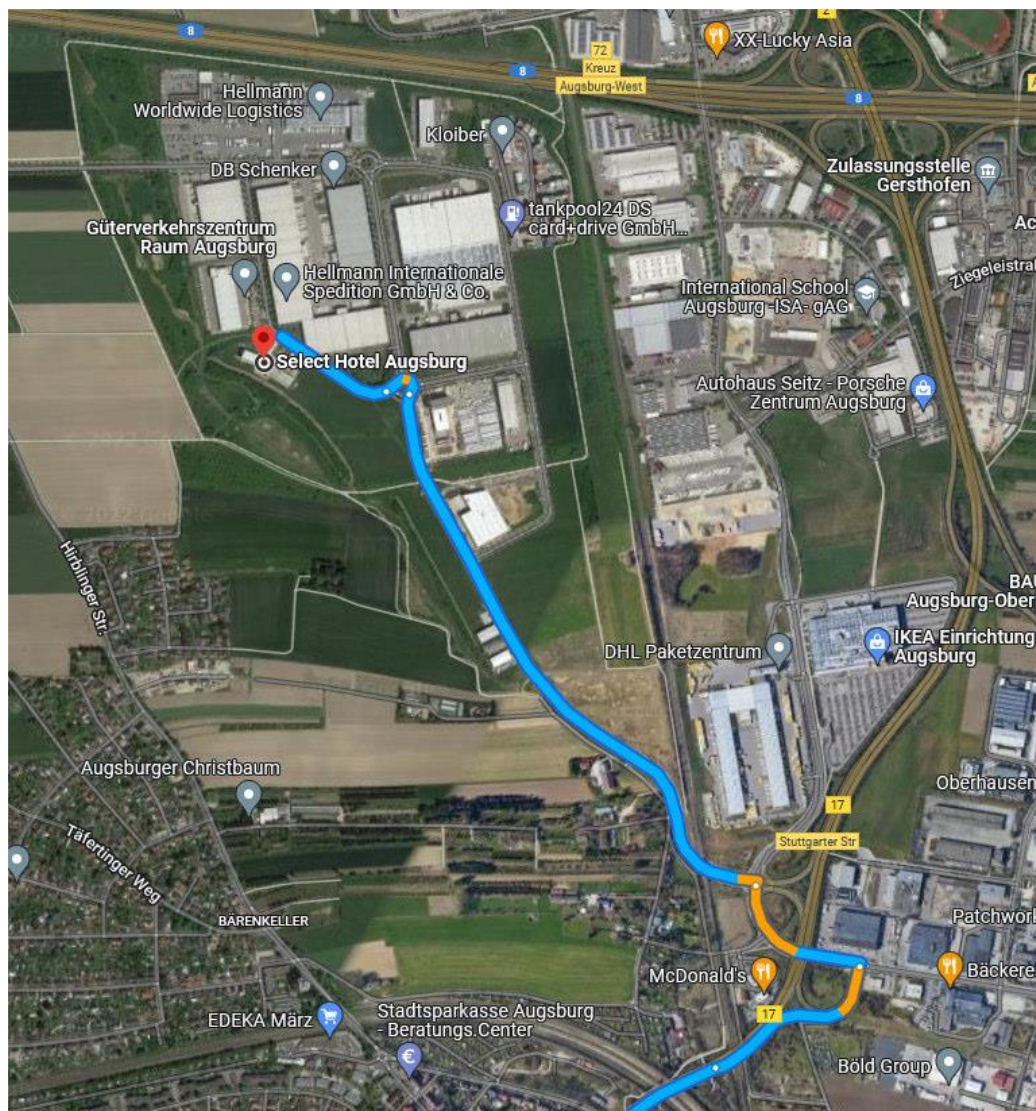

## Anfahrt mit dem PKW:

### B17 aus Richtung Süden

- Aus Richtung Landsberg/Königsbrunn der B17 bis zur Ausfahrt Stuttgarter Straße folgen, dort ausfahren und am Ende der Ausfahrt links abbiegen.
- Nach der Brücke die 2. Straße links abbiegen (Karlsruher Straße) und dieser bis zum Kreisverkehr folgen, dort die dritte Ausfahrt nehmen (Regensburger Straße).
- Das Select Hotel befindet sich nach ca. 200 Metern auf der linken Seite..

### A8 aus Richtung München

- Aus Richtung München der A8 bis zur Ausfahrt 71b Neusäß folgen und ausfahren.
- An der Kreuzung rechts abbiegen und der Straße bis zum Kreisverkehr folgen, dort die 2. Ausfahrt nehmen
- (Nürnberger Straße). Dieser ca. 800m folgen, dann rechts in die Regensburger Straße abbiegen und für ca. 300m folgen.
- Das Select Hotel ist auf der rechten Seite gelegen.

### Anfahrt mit öffentlichen Verkehrsmitteln

- Die Bushaltestelle „Regensburger Straße“ befindet sich in ca. 300 Metern zum Hotel

Ich wünsche Ihnen eine gute, sichere Anreise und freue mich bereits sehr auf Ihr Kommen.