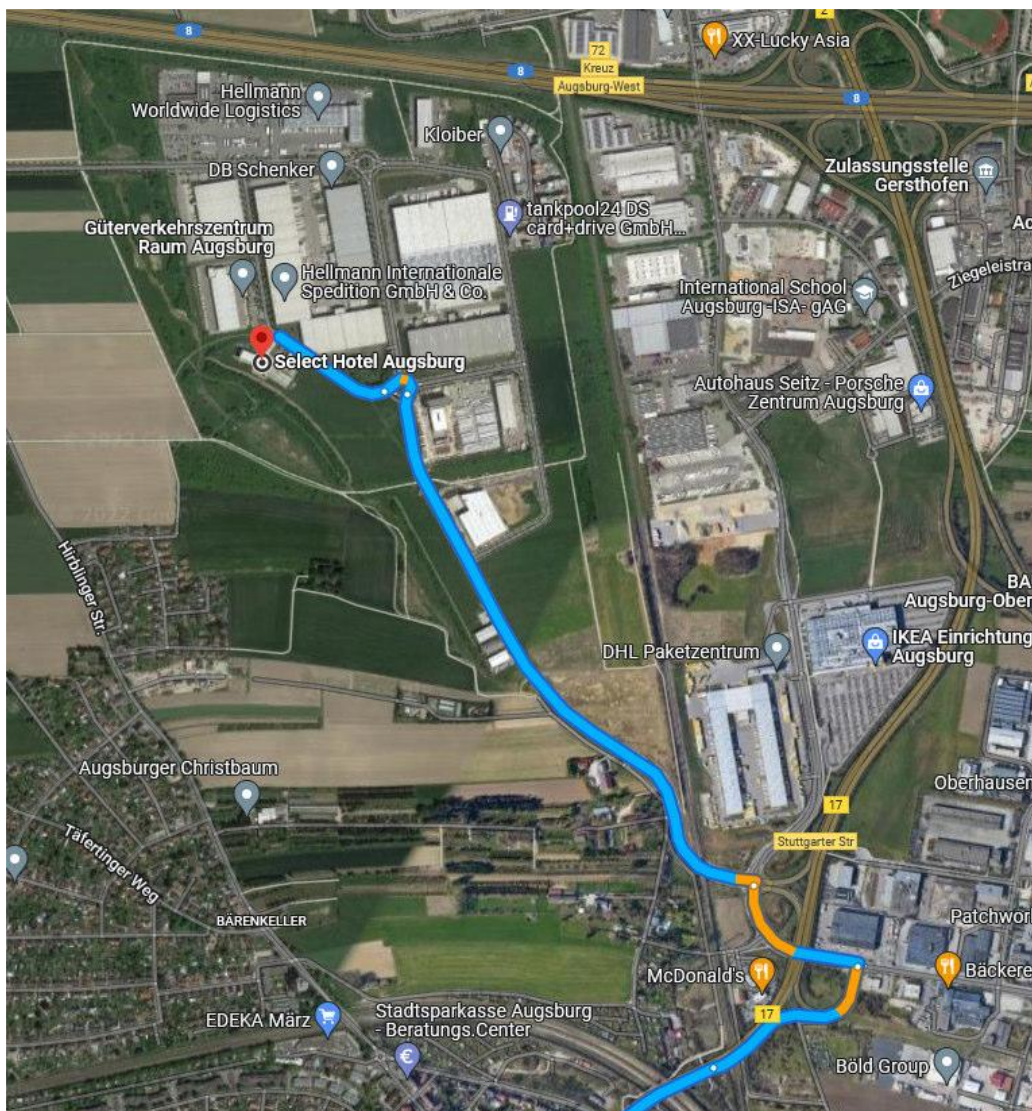

Wegbeschreibung zu Ihrem Seminar

Anfahrt mit dem PKW:

B17 aus Richtung Süden

- Aus Richtung Landsberg/Königsbrunn der B17 bis zur Ausfahrt Stuttgarter Straße folgen, dort ausfahren und am Ende der Ausfahrt links abbiegen.
- Nach der Brücke die 2. Straße links abbiegen (Karlsruher Straße) und dieser bis zum Kreisverkehr folgen, dort die dritte Ausfahrt nehmen (Regensburger Straße).
- Das Garner Hotel befindet sich nach ca. 200 Metern auf der linken Seite..

A8 aus Richtung München

- Aus Richtung München der A8 bis zur Ausfahrt 71b Neusäß folgen und ausfahren.
- An der Kreuzung rechts abbiegen und der Straße bis zum Kreisverkehr folgen, dort die 2. Ausfahrt nehmen
- (Nürnberger Straße). Dieser ca. 800m folgen, dann rechts in die Regensburger Straße abbiegen und für ca. 300m folgen.
- Das Garner Hotel ist auf der rechten Seite gelegen.

Anfahrt mit öffentlichen Verkehrsmitteln

- Die Bushaltestelle „Regensburger Straße“ befindet sich in ca. 300 Metern zum Hotel

Ich wünsche Ihnen eine gute, sichere Anreise und freue mich bereits sehr auf Ihr Kommen.